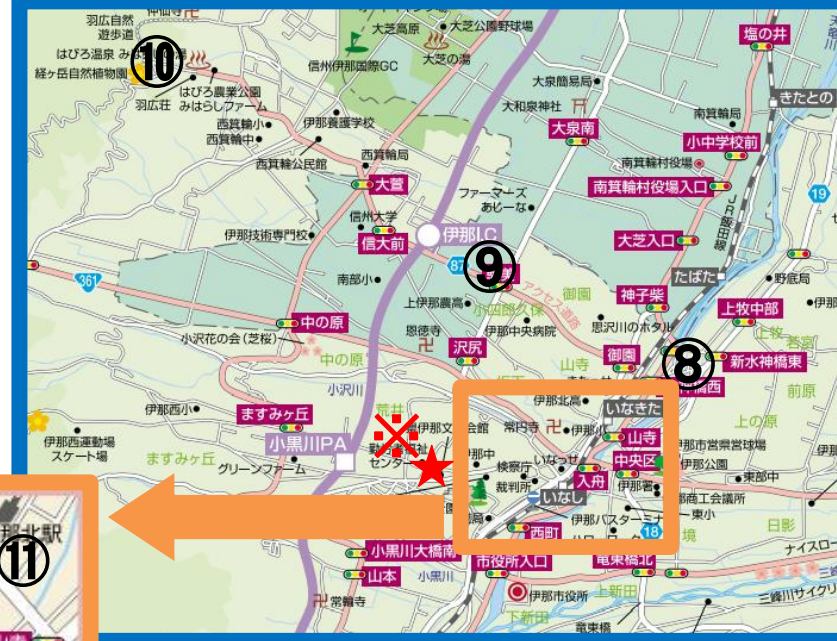

- ① ホテル青木
- ② あいや旅館
- ③ 花鳥屋旅館
- ④ 第一ホテル島田屋
- ⑤ エビスホテル

いなっせ

- ⑥ 伊那パークホテル
- ⑦ ホテルセンピア
- ⑧ ルートインコート伊那
- ⑨ ルートイン伊那インター
- ⑩ 羽広荘
- ⑪ ファインデイズホテル

○創造館

市民会館へ※

★伊那文化会館へ